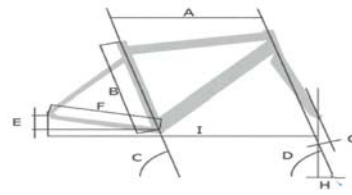

CADILLAC AVSport - MENS & LADIES BICYCLE FIT & INFORMATION CHART

Frame Size	Top Tube Length-A	Stem Length	Crank Length	Chainstay-F	Seat Angle-C	Head Angle-D	Wheelbase-I	Standover Height	Recommended Height
14"L	525	90 mm	170 mm	430	73	70.5	1020	24"	4' 10" - 5' 3"
18"L	564	90 mm	170 mm	430	73	70.5	1052	26"	5' 1" - 5' 8"
15"M	533	90 mm	170 mm	430	73	70.5	1020	28"	5' 1" - 5' 7"
17"M	570	90 mm	170 mm	430	73	70.5	1047	30"	5' 5" - 5' 9"
19" M	580	110 mm	170 mm	430	73	70.5	1059	32"	5' 7" - 5' 11"
21"M	595	110 mm	175 mm	430	73	70.5	1077	32"	5' 10" - 6' 1"
23"M	612	110 mm	175 mm	430	73	71.5	1090	34"	5' 11" - 6' 4"