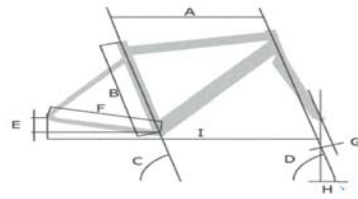

CADILLAC AVSL - MENS & LADIES BICYCLE FIT & INFORMATION CHART

Frame Size	Top Tube Length-A	Stem Length	Crank Length	Chainstay-F	Seat Angle-C	Head Angle-D	Wheelbase-I	Standover Height	Recommended Height
14"L	532	90 mm	170 mm	430	73	70	1020	24"	4' 10" - 5' 3"
17"L	551	110 mm	170 mm	430	73	70	1040	26"	5' 1" - 5' 8"
15"M	533	110 mm	170 mm	430	73	70	1020	28"	5' 1" - 5' 7"
17"M	559	110 mm	170 mm	430	73	70	1054	30"	5' 5" - 5' 9"
19" M	572	110 mm	170 mm	430	73	70	1065	32"	5' 7" - 5' 11"
21"M	586	110 mm	170 mm	430	73	70.5	1077	32"	5' 10" - 6' 1"
23"M	599	110 mm	170 mm	430	73	70.5	1090	34"	5' 11" - 6' 4"